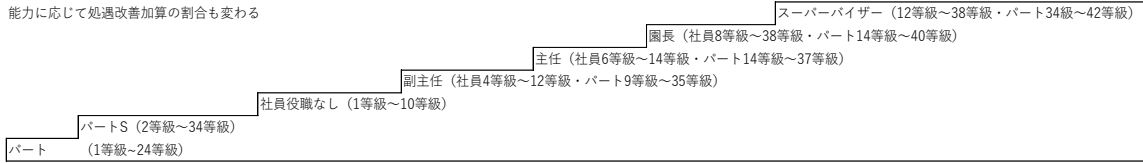

キャリアパス

人事評価表を利用して処遇改善加算の割り当てを段階的に決めている
求められる能力についてはキャリアパス資料参照
昇給に関しては賃金テーブル参照
能力に応じて処遇改善加算の割合も変わる

賃金テーブル (2021年2月時点)

社員	
	賃金
38等級	350,000
37等級	345,000
36等級	340,000
35等級	335,000
34等級	330,000
33等級	325,000
32等級	320,000
31等級	315,000
30等級	310,000
29等級	305,000
28等級	300,000
27等級	295,000
26等級	290,000
25等級	285,000
24等級	280,000
23等級	275,000
22等級	270,000
21等級	265,000
20等級	260,000
19等級	255,000
18等級	250,000
17等級	245,000
16等級	240,000
15等級	235,000
14等級	230,000
13等級	225,000
12等級	220,000
11等級	215,000
10等級	210,000
9等級	205,000
8等級	200,000
7等級	195,000
6等級	190,000
5等級	185,000
4等級	180,000
3等級	175,000
2等級	170,000
1等級	160,000

賃金テーブル (2021年2月時点)

保育 (パート)	
	賃金
42等級	1,850
41等級	1,800
40等級	1,750
39等級	1,700
38等級	1,650
37等級	1,600
36等級	1,550
35等級	1,500
34等級	1,450
33等級	1,400
32等級	1,350
31等級	1,300
30等級	1,250
29等級	1,200
28等級	1,190
27等級	1,180
26等級	1,170
25等級	1,160
24等級	1,150
23等級	1,140
22等級	1,130
21等級	1,120
20等級	1,110
19等級	1,100
18等級	1,090
17等級	1,080
16等級	1,070
15等級	1,060
14等級	1,050
13等級	1,040
12等級	1,030
11等級	1,020
10等級	1,010
9等級	1,000
8等級	990
7等級	980
6等級	970
5等級	960
4等級	950
3等級	940
2等級	930
1等級	900